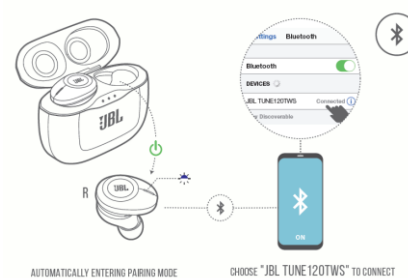

Начин на слагане

Използване за първи път

Изключване

Включване и свързване

Свързване на двете слушалки

Ръчен контрол

Бутони

Спецификации

Тегло – 73гр.

Зареждане

JBL Tune 120WS

Безжични Bluetooth слушалки

Комплектът включва

Начин на слагане

Използване за първи път

Изключване

Включване и свързване

Свързване на двете слушалки

Ръчен контрол

Бутони

Спецификации

Размер на говорителя – 5.8мм

Честотна лента – 20Hz-20kHz

Чувствителност – 96dB