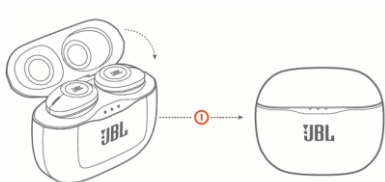

Начин на слагане

Използване за първи път

Изключване

Включване и свързване

Свързване на двете слушалки

Ръчен контрол

Бутони

Спецификации

Тегло – 73гр.

Зареждане

JBL Tune 120WS

Безжични Bluetooth слушалки

Комплектът включва

Начин на слагане

Използване за първи път

Изключване

Включване и свързване

Свързване на двете слушалки

Ръчен контрол

Бутони

Спецификации

Размер на говорителя – 5.8мм

Честотна лента – 20Hz-20kHz

Чувствителност – 96dB