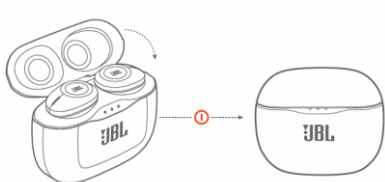

JBL Tune 120WS

Безжични Bluetooth слушалки

Комплектът включва

Начин на слагане

Използване за първи път

Изключване

Включване и свързване

Свързване на двете слушалки