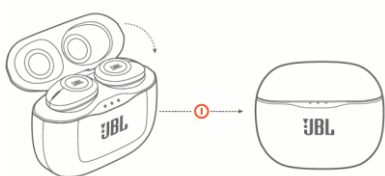

JBL Tune 120WS

Безжични Bluetooth слушалки

Комплектът включва

Начин на слагане

Използване за първи път

Изключване

Включване и свързване

Свързване на двете слушалки

Батерия – 3.7V, 85mA

Време за зареждане – 2 часа

Време за възпроизвеждане на музика с едно зареждане – 4 часа

Тегло – 73гр.

Зареждане

JBL Tune 120WS

Безжични Bluetooth слушалки

Комплектът включва

Начин на слагане

Използване за първи път

Изключване

Включване и свързване

Свързване на двете слушалки

Ръчен контрол

Бутони

Спецификации