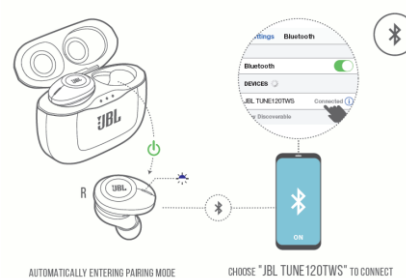

JBL Tune 120WS

Безжични Bluetooth слушалки

Комплектът включва

Начин на слагане

Използване за първи път

Изключване

Включване и свързване

Свързване на двете слушалки