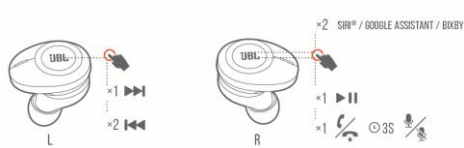

Начин на слагане

Използване за първи път

Изключване

Включване и свързване

Свързване на двете слушалки

Ръчен контрол

Бутони

Спецификации

Тегло – 73гр.

Зареждане

JBL Tune 120WS

Безжични Bluetooth слушалки

Комплектът включва

Начин на слагане

Използване за първи път

Изключване

Включване и свързване

Свързване на двете слушалки

Ръчен контрол

Бутони

Спецификации

Размер на говорителя – 5.8мм

Честотна лента – 20Hz-20kHz

Чувствителност – 96dB