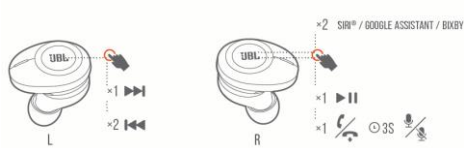

JBL Tune 120WS

Безжични Bluetooth слушалки

Комплектът включва

Начин на слагане

Използване за първи път

Изключване

Включване и свързване

Свързване на двете слушалки

Ръчен контрол

Бутони

Спецификации

Размер на говорителя – 5.8мм

Честотна лента – 20Hz-20kHz

Чувствителност – 96dB

Импеданс – 14 ома

Bluetooth версия – 4.2

Батерия – 3.7V, 85mA

Време за зареждане – 2 часа

Време за възпроизвеждане на музика с едно зареждане – 4 часа

Тегло – 73гр.

Зареждане