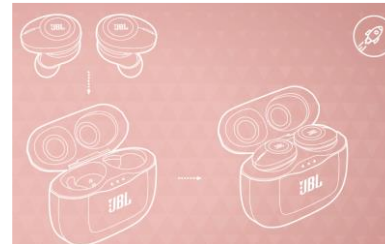

JBL Tune 120WS

Безжични Bluetooth слушалки

Комплектът включва

Начин на слагане

Използване за първи път

Изключване

Включване и свързване

Свързване на двете слушалки