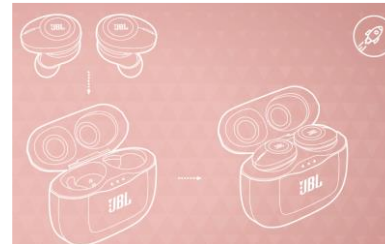

Тегло – 73гр.

Зареждане

JBL Tune 120WS

Безжични Bluetooth слушалки

Комплектът включва

Начин на слагане

Използване за първи път

Изключване