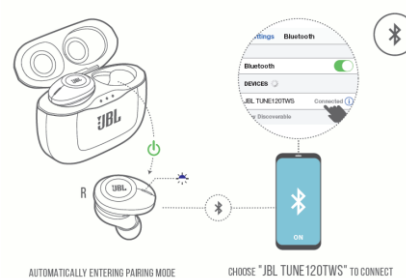

Начин на слагане

Използване за първи път

Изключване

Включване и свързване

Свързване на двете слушалки

Ръчен контрол

Бутони

Спецификации

Безжични Bluetooth слушалки

Комплектът включва

Начин на слагане

Използване за първи път

Изключване

Включване и свързване

Свързване на двете слушалки

Ръчен контрол